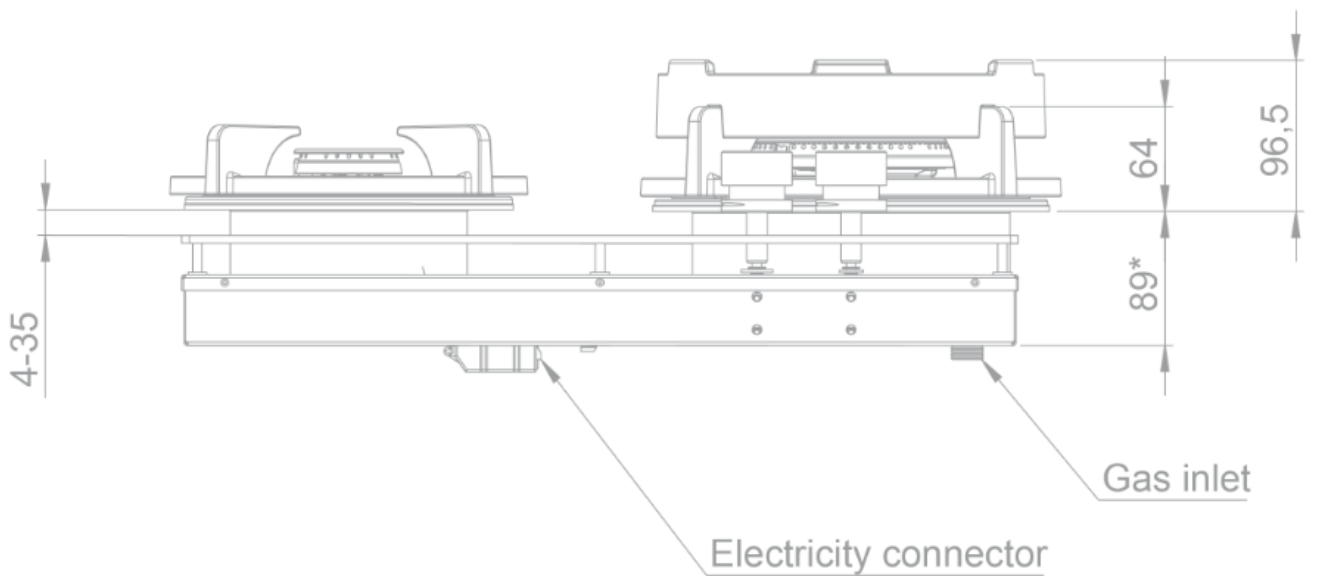

Dimensions

- Product dimensions (WxDxH) (mm) 533 x 503 x 89
- Product height incl. support bar (mm) 119

Technical specifications

- Maximum power (W) 7000
- Single-phase supply voltage (V) 230 V
- Frequency (Hz) 50

Top view / bovenaanzicht

Vue de dessus / Draufsicht

Bennett|01

Bottom view / onderaanzicht

Vue de dessous / Unteransicht

Bennett|01

Side view / zijaanzicht

Vue latérale / Seitenansicht