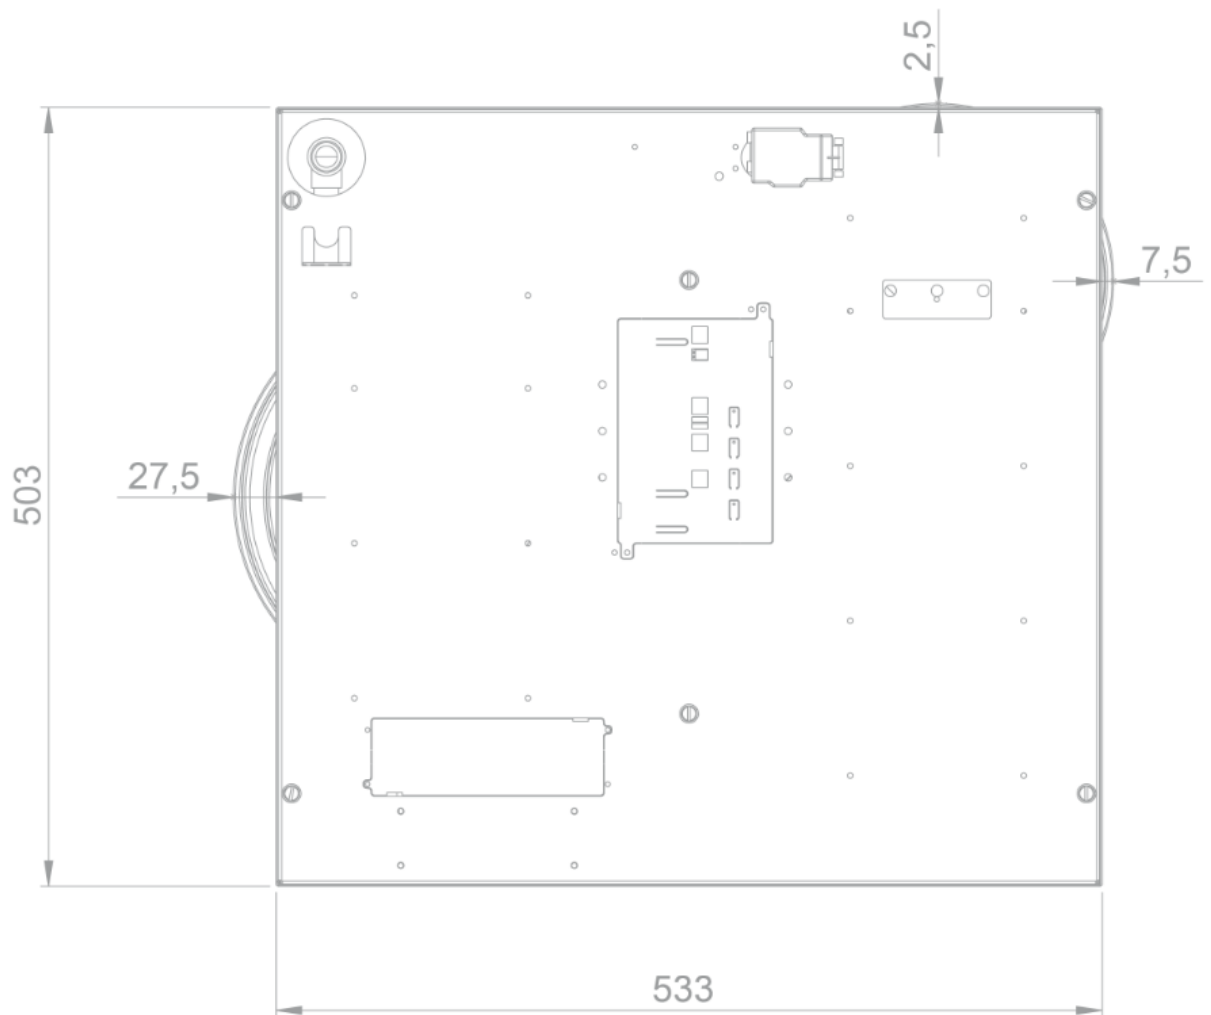

Dimensions

- Product dimensions (WxDxH) (mm) 533 x 503 x 89
- Product height incl. support bar (mm) 119

Technical specifications

- Maximum power (W) 7000
- Single-phase supply voltage (V) 230 V
- Frequency (Hz) 50

Top view / bovenaanzicht

Vue de dessus / Draufsicht

Bennett|01

Bottom view / onderaanzicht

Vue de dessous / Unteransicht

Bennett|01

Side view / zijaanzicht

Vue latérale / Seitenansicht