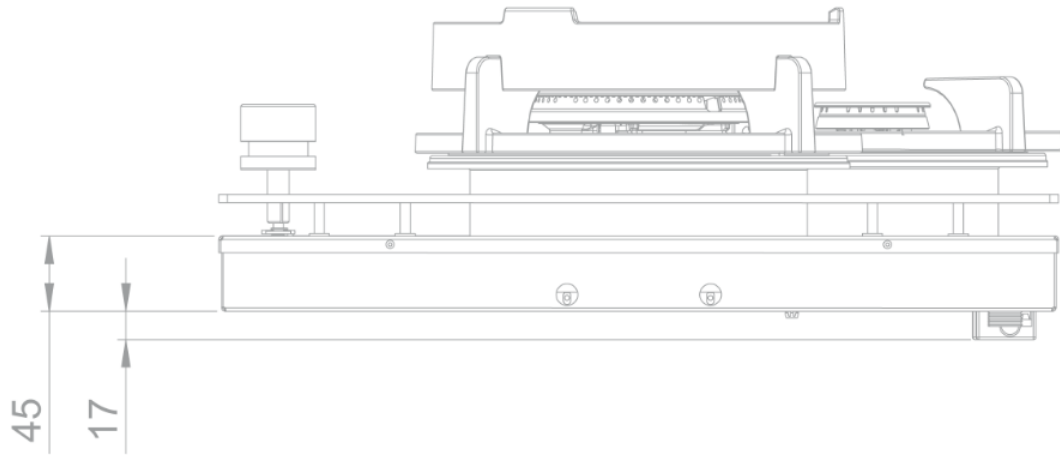

Dimensions

- Product dimensions (WxDxH) (mm) 533 x 503 x 89
- Product height incl. support bar (mm) 119

Technical specifications

- Maximum power (W) 7000
- Single-phase supply voltage (V) 230 V
- Frequency (Hz) 50

Top view / bovenaanzicht

Vue de dessus / Draufsicht

Bennett|01

Bottom view / onderaanzicht

Vue de dessous / Unteransicht

Bennett|01

Side view / zijaanzicht

Vue latérale / Seitenansicht

*119 incl support bar

Front view / vooraanzicht

Vue de face / Vorderansicht

P[| ^ Á } / * }] [[]

Ô [] - á ~ | } Á ^ Á [~ • / Lochbild