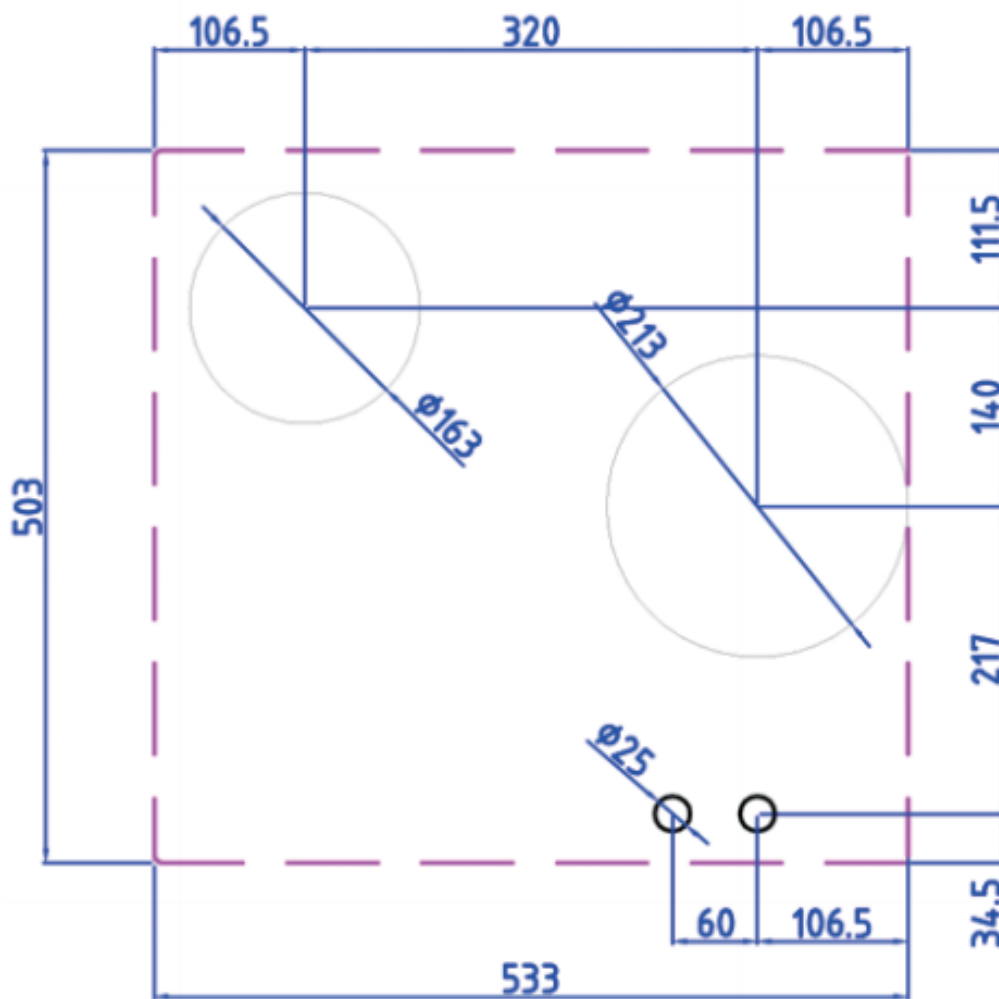

Gas - Bennett Top
2 zones 60 cm
Black

Cooking Zones

- 2 zones
- Left : 2000 W
- Right : 200-5000 W

Functions & features

- Automatic spark ignition
- Flame protection

Design

- Control method Knobs
- Mounting method Surface

Dimensions

- Product dimensions (WxDxH) (mm) 533 x 503 x 89
- Product height incl. support bar (mm) 119

Technical specifications

- Maximum power (W) 7000
- Single-phase supply voltage (V) 230 V
- Frequency (Hz) 50

Top view / bovenaanzicht

Vue de dessus / Draufsicht

Bennett|01

Bottom view / onderaanzicht

Vue de dessous / Unteransicht

Bennett|01

Side view / zijaanzicht

Vue latérale / Seitenansicht

*119 incl support bar

Front view / vooraanzicht

Vue de face / Vorderansicht

P[| ^ Á } / * }] [[]

Ô [] - á ~ | } Á ^ Á [~ • / Lochbild