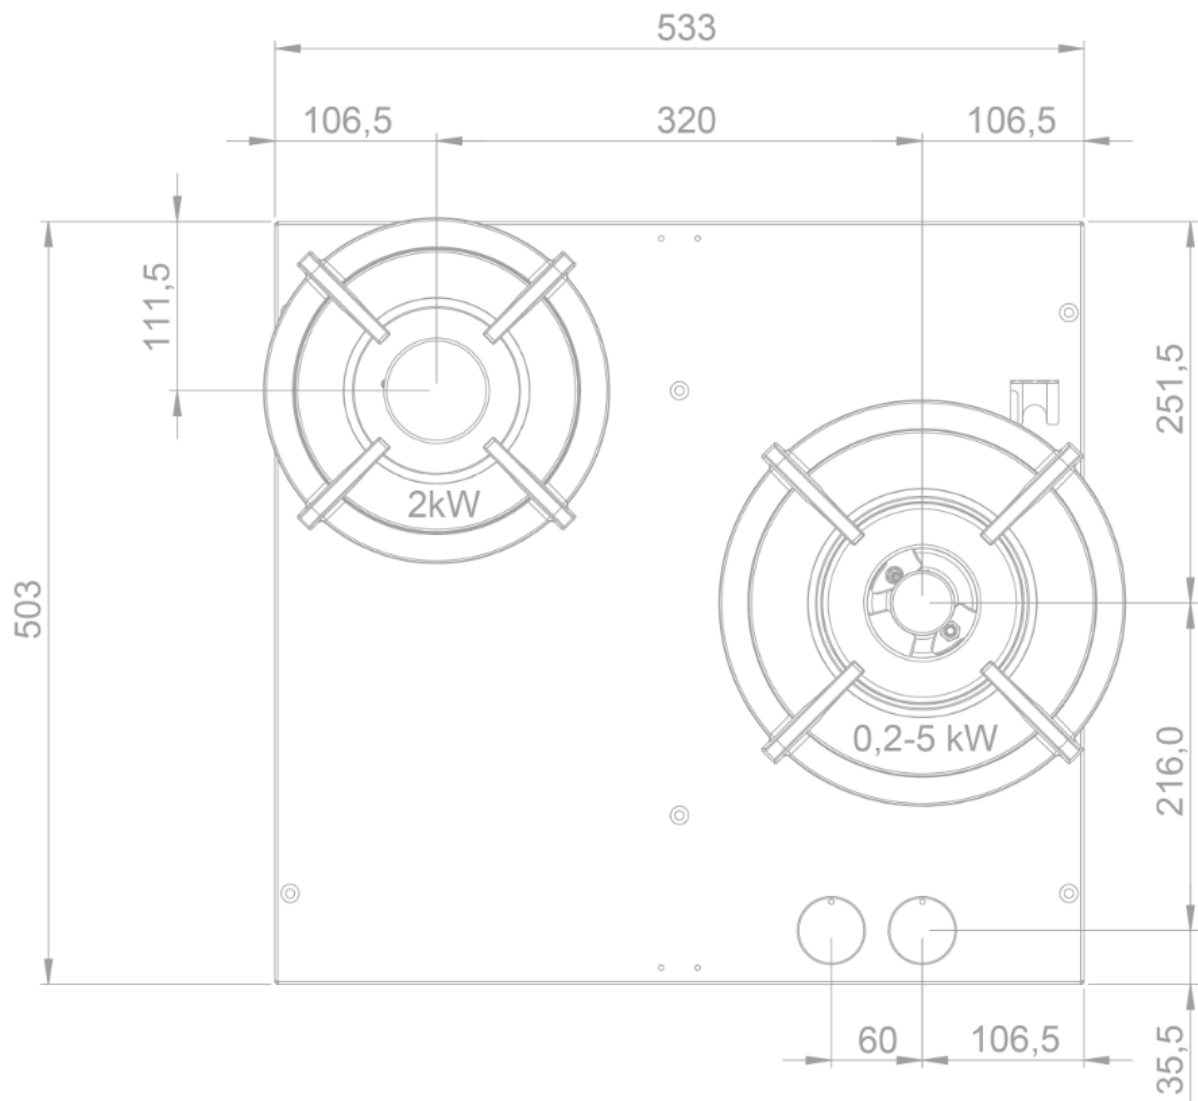

Gas - Bennett Top
2 zones 60 cm
Black

Cooking Zones

- 2 zones
- Left : 2000 W
- Right : 200-5000 W

Functions & features

- Automatic spark ignition
- Flame protection

Design

- Control method Knobs
- Mounting method Surface

Dimensions

- Product dimensions (WxDxH) (mm) 533 x 503 x 89
- Product height incl. support bar (mm) 119

Technical specifications

- Maximum power (W) 7000
- Single-phase supply voltage (V) 230 V
- Frequency (Hz) 50

Top view / bovenaanzicht

Vue de dessus / Draufsicht

Bennett|01

Bottom view / onderaanzicht

Vue de dessous / Unteransicht

Bennett|01

Side view / zijaanzicht

Vue latérale / Seitenansicht